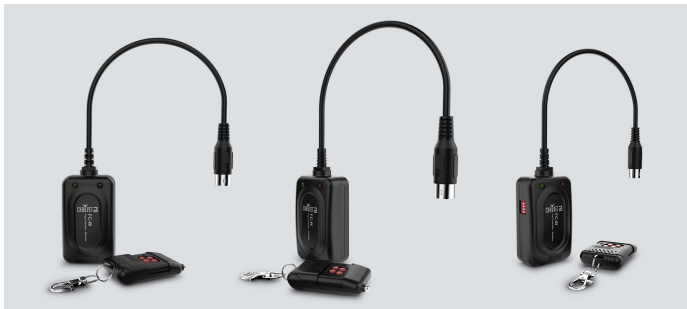

## Wireless Remote Controller (FC-W)

Die FC-W ist eine kabellose Fernbedienung, mit der bis zu vier CHAUVET-Nebelmaschinen unabhängig voneinander aktiviert werden können (separate Receiver für zusätzliche Nebelmaschinen erforderlich). Zwei LED-Leuchten zeigen an, ob die Maschine bereit für den Betrieb ist.

# En résumé

- Erhöhte Flexibilität durch kabellose Auslösung der Nebelwiedergabe bei den meisten Nebelmaschinen von CHAUVET DJ
- Keine zusätzlichen Stecker erforderlich, da Strom von der Nebelmaschine empfangen wird
- Vereinfachter Betrieb dank der 2 LED-Leuchten, die den Gerätestatus (am Aufheizen oder betriebsbereit) anzeigen
- Gleichzeitige oder separate Auslösung von bis zu 4 Nebelmaschinen
- Dank magnetisierter Rückplatte und inkludiertem Schlüsselanhänger wird der Receiver im Auge behalten

## Caractéristiques techniques

- Poids: 0,1 kg (0,2 Pfund)
- Dimensions: (Receiver): 80 x 48 x 29 mm (3,2 x 1,9 x 1,1 Zoll)  
(Transmitter): 58 x 39 x 14 mm (2,3 x 1,5 x 0,5 Zoll)
- Homologations: FCC
- Betriebsfrequenz: 433MHz: 433 MHz
- Kabellänge: 0.3 m
- Max. störungsfreie Reichweite: 30.5 m