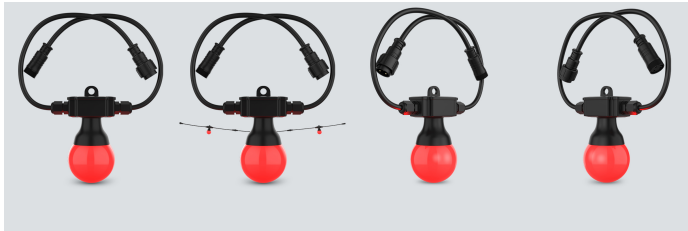

Festoon 2 RGB EXT

Festoon 2 RGB EXT augmente la durée de Festoon 2 RGB pour réaliser des courses plus longues. Configurer et connexion à une Festoon existante 2 RGB est sans effort. Évalué pour une utilisation temporaire en plein air, Festoon 2 RGB EXT est parfait pour les festivals ou autres événements extérieurs. Festoon 2 RGB EXT s'adapte le mieux dans [SAC de vitesses 9S-50](#).

En résumé

- Augmente la longueur du Festoon 2 RGB pour réaliser des courses plus longues
- Évalué pour une utilisation temporaire en plein air et parfait pour les festivals et les événements
- Configuration et connexion sans effort à votre Festoon 2 RGB existant
- Rangement optimal dans le sac de transport de matériel CHS-50

Caractéristiques techniques

- IP Rating: IP 54
- Length: 49 pieds (15 m)
- Poids: 3,6 kg (7,8 livres)
- Dimensions: 15,000 x 60 x 133 mm (590,5 x 2,4 x 5,2 po)

Inclus

- ampoules x20 Festoon 2 RGB
- bouchon d'extrémité x1
- Guide de référence rapide