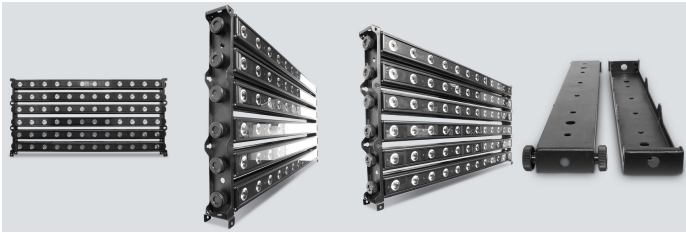

CBB-6

CBB-6 est un support de montage spécifiquement conçu pour les éclairages [COLORband PiX](#) et [COLORband PiX Mini](#), mais également compatible avec la plupart des éclairages CHAUVET linéaires. Chaque support peut maintenir en place un groupe d'éclairages comptant jusqu'à six unités et il permet à l'utilisateur d'assurer un espacement de points uniforme pour des animations de mappage par points fluide et homogène.

En résumé

- Support de montage optionnel compatible avec COLORband™ PiX, COLORband™ PiX Mini, COLORrail™ IRC et la plupart des éclairages CHAUVET® DJ linéaires
- Animations de mappage par points fluides entre plusieurs projecteurs grâce à un espacement uniforme entre les points
- Chaque support peut maintenir jusqu'à 6 éclairages et permet une installation et un retrait rapides et simples
- Montage facile sur la structure grâce à la pince pour applications lourdes CHAUVET® DJ CLP-15 en option

Caractéristiques techniques

- Poids: 1,4 kg (3,1 livres)
- Dimensions: 520 x 95 x 30 mm (20,5 x 3,7 x 1,2 po)

Inclus

- Fiche de garantie