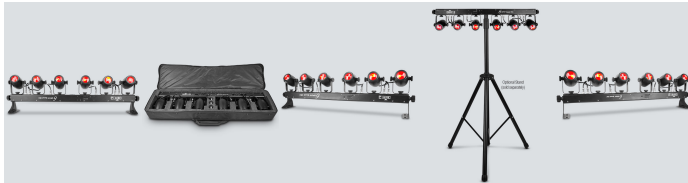

6SPOT Quad IRC

6SPOT Quad IRC est un appareil d'éclairage à 6 lyres qui facilite le pointage de plusieurs emplacements ou permet de couvrir une zone complète avec des spots aux couleurs vives. Chacune de ses six lyres mobiles comporte une LED RGBW intense. Ce champion de l'éclairage spot offre un large éventail d'options de montage, avec notamment une conception qui lui permet de s'insérer sur pratiquement tous les trépieds, supports en L et divers positionnements de pinces. Une télécommande [IRC-6](#) en option permet de le contrôler en sans fil. Chaque produit comprend une sacoche de rangement pratique. Support non inclus.

En résumé

- Solution d'effets et d'éclairage en spot complète et abordable, équipée de LED quadricolores (RGBW) de haute intensité
- Illumination totale de la salle ou de la scène grâce aux 6 spots ajustables
- Installation et démontage faciles. Sacoche de transport incluse
- Plusieurs options de montage, comme les supports en L au sol ou la fixation sur structure
- Création de spectacles synchronisés en mode maître-esclave avec des programmes automatisés intégrés facilement accessibles
- Commande sans fil avec la télécommande [IRC-6](#) en option
- Économie de temps sur l'installation de câbles et de rallonges grâce au raccordement électrique de plusieurs unités
- Se fixe sur pratiquement tous les trépieds universels et sur le système populaire [4BAR](#)
- Programmes à déclenchement audio pour réagir à la musique