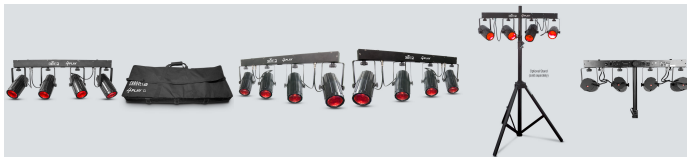

## 4PLAY

Le 4PLAY est une barre mobile idéale pour les spectacles itinérants. Elle est équipée de quatre moonflowers LED qui contiennent chacune des LED rouges, vertes, bleues et blanches, et produisent des faisceaux rotatifs parfaitement nets. Elle est dotée de 6 canaux de contrôle DMX avec des programmes à commandes automatiques ou à déclenchement audio intégrés. Le 4PLAY est adapté à la plupart des trépieds standard, y compris les supports d'enceinte et le trépied 4BAR. En plus, il s'accompagne d'un sac de transport gratuit.

# En résumé

- Effets lumineux LED RGBW portables qui inondent la salle de faisceaux
- Faisceaux rotatifs parfaitement nets et pénétrants sans pièces mobiles
- Fixation sûre sur le 4BAR™ et la plupart des trépieds et des supports d'enceinte
- Gain d'espace au sol grâce à la fixation sécurisée sur une structure avec les vis intégrées
- Lyres pouvant être positionnées indépendamment pour éclairer une large zone
- Économie de temps sur l'installation de câbles et de rallonges grâce au raccordement électrique de plusieurs unités
- Programmes à déclenchement audio pour réagir à la musique
- Accès facile aux programmes automatisés intégrés en mode maître-esclave permettant de générer un spectacle synchronisé

Safely mounts to most tripods and speaker stands

Safely mounts to 4BAR

## Caractéristiques techniques

- Canaux DMX: 6
- Connecteurs DMX: XLR 3 broches
- Source lumineuse: 228 LED (48 rouges, 72 vertes, 72 bleues, 36 blanches) 0,25 W (20 A), 100,000 heures de durée de vie
- Fréquence stroboscopique: 0 à 20 Hz
- Angle de couverture: 25° (par lumière)
- Compatible avec un trépied de taille: 33 à 38 mm (1,3 à 1,5 po)
- Raccordement électrique: 30 unités à 120 V; 46 unités à 230 V
- Tension d'entrée: 100 à 240 VCA, 50/60 Hz (régulation automatique)
- Puissance et intensité: 12 W, 0,2 A à 120 V, 60 Hz 19 W, 0,2 A à 230 V, 50 Hz
- Poids: 5,7 kg (12,7 livres)
- Dimensions: 838 x 89 x 318 mm (33 x 3,5 x 12,5 po)
- Homologations: CE